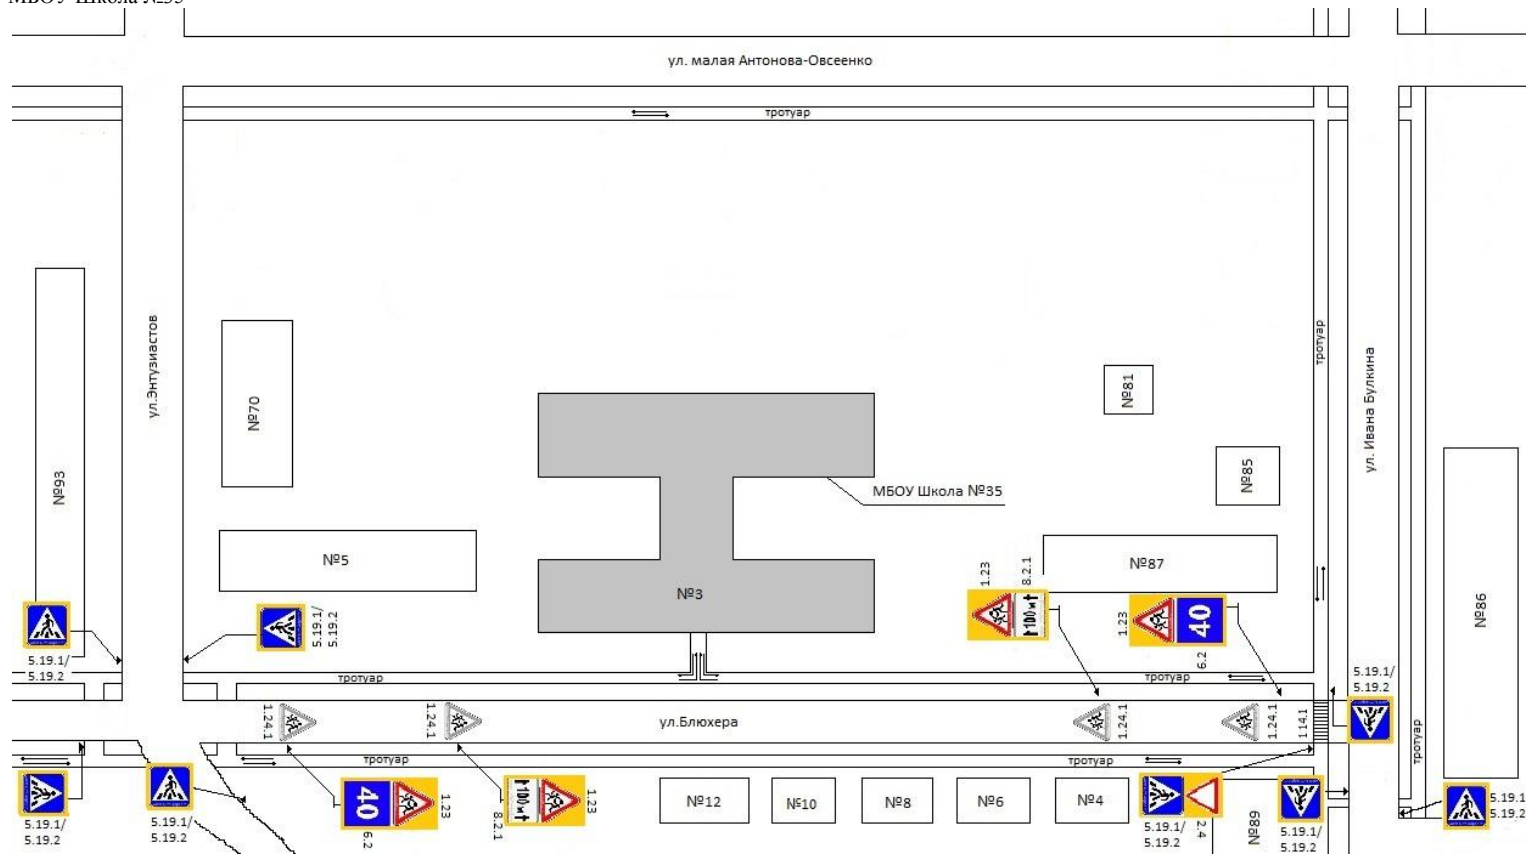

Схема района расположения ОУ, пути движения транспортных средств и детей(учеников)

г.о.Самара
район Советский
ул.Блюхера, 3
МБОУ Школа №35

				
Пешеходный переход 5.19.1/5.19.2	Осторожно дети 1.23	Зона действия 8.2.1	Рекомендуемая скорость 6.2	Уступите 2.4 дорогу
 Пути движения транспортных средств  и учеников				

Директор МБОУ Школа № 35 г.о. Самара

МушкатН.С.

Схема организации дорожного движения в непосредственной близости от образовательного учреждения.

г.о.Самара
район Советский
ул.Блюхера, 3
МБОУ Школа №35

				
Пешеходный переход 5.19.1/5.19.2	Осторожно дети 1.23	Зона действия 8.2.1	Рекомендуемая скорость 6.2	Уступите дорогу 2.4