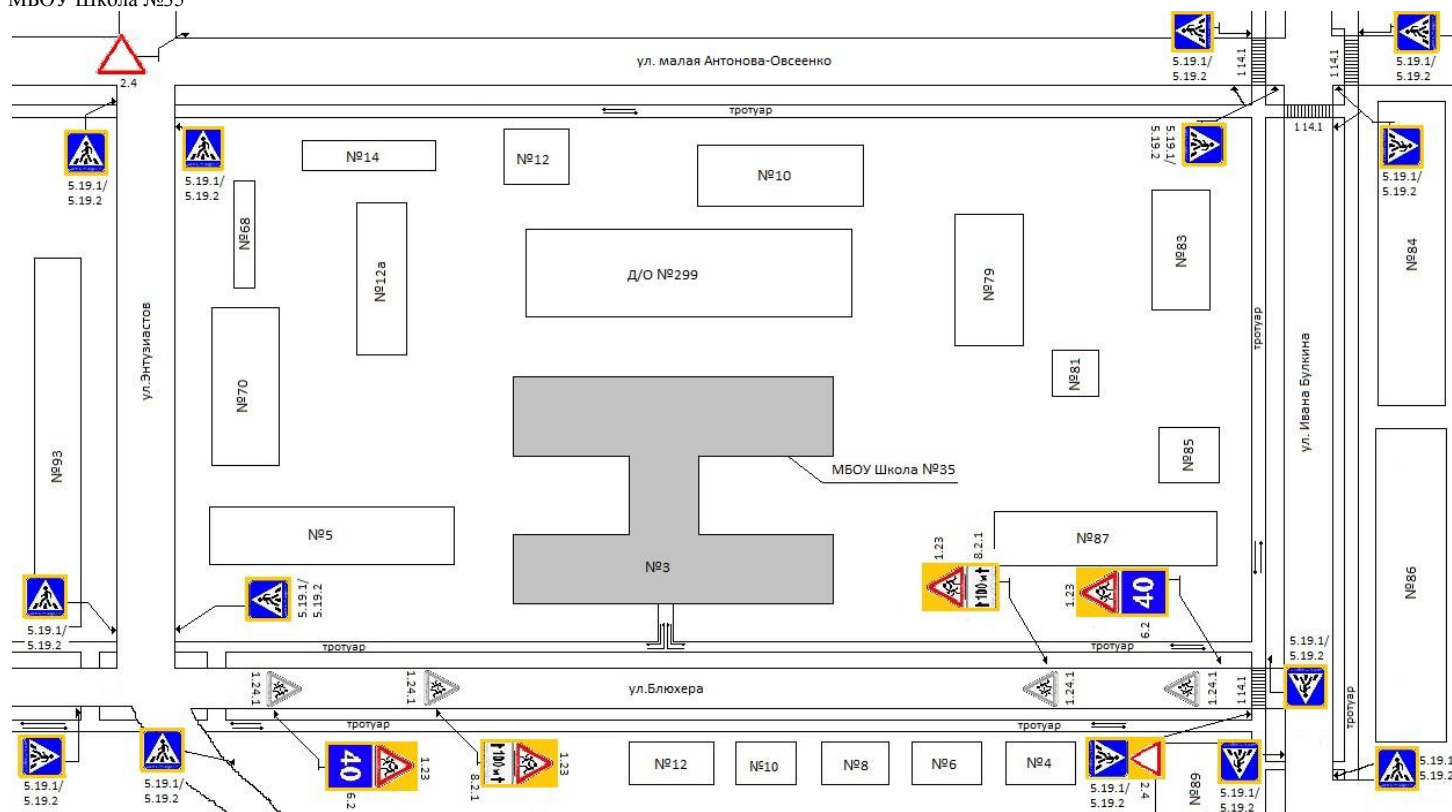

Схема района расположения ОУ, пути движения транспортных средств и детей(учеников)

г.о.Самара
район Советский
ул.Блюхера, 3
МБОУ Школа №35

				
Пешеходный переход 5.19.1/5.19.2	Осторожно дети 1.23	Зона действия 8.2.1	Рекомендуемая скорость 6.2	Уступите 2.4 дорогу
 Пути движения транспортных средств  и учеников				

Директор МБОУ Школа № 35 г.о. Самара

МушкатН.С.

Схема организации дорожного движения в непосредственной близости от образовательного учреждения.

г.о.Самара
район Советский
ул.Блюхера, 3
МБОУ Школа №35

				
Пешеходный переход 5.19.1/5.19.2	Осторожно дети 1.23	Зона действия 8.2.1	Рекомендуемая скорость 6.2	Уступите дорогу 2.4